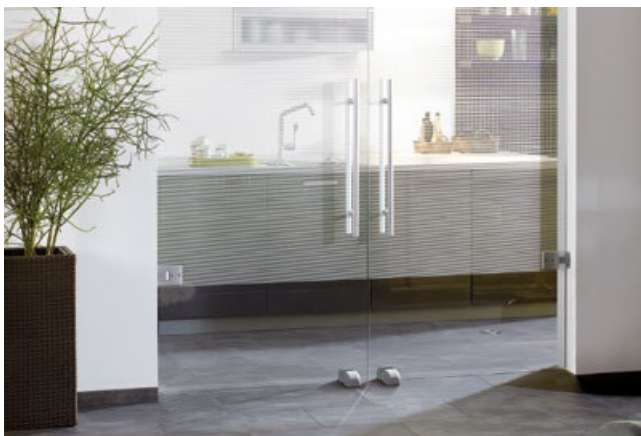

Qualität, die bewegt: TENSOR kann auch ohne Zarge direkt am Mauerwerk befestigt werden.